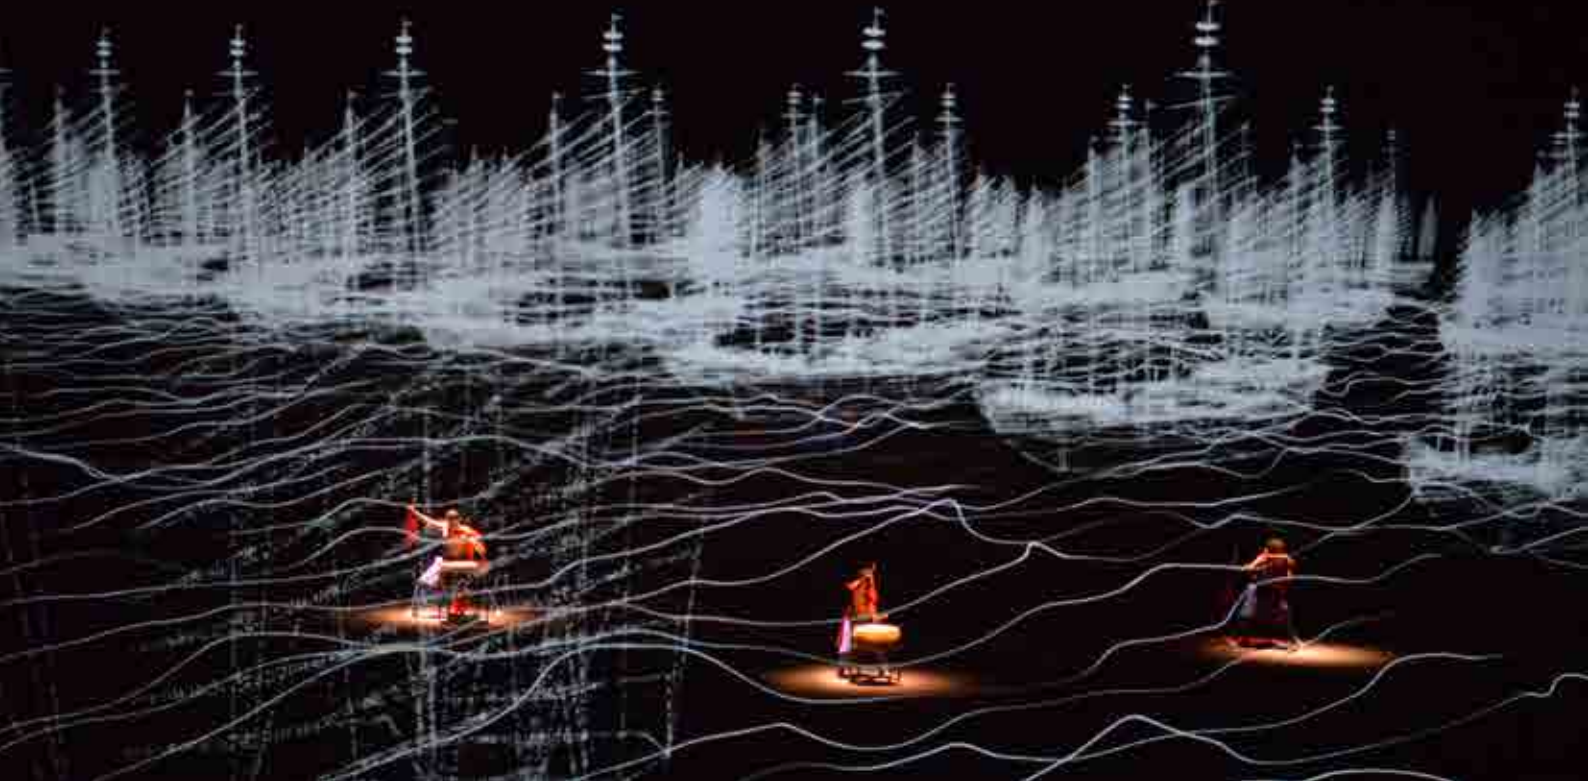

■ 又见马六甲

Encore MelaKA

地点：马来西亚

由王潮歌导演的《又见马六甲》是印象·又见系列演出的第十部，同时也是王潮歌团队打造的第一个海外“又见”系列，旨在做到十全十美。安恒利非常荣幸参与这个项目，通过专业音响产品和多媒体制作技术，打造让人印象深刻的听觉盛宴。

安恒利助力“又见”系列在海外继续保持高水准、高质量的作品呈现给更多的观众，在文旅项目上继续稳扎稳打，倾力展现现场扩声系统的声音魅力。《又见马六甲》演出音响系统荣获2018 IFTT国际影视演艺技术“创·艺”大奖，产品技术类-工程创艺奖。

主要设备：

MA LIGHTING	GrandMA2 Light 灯光控制台
MA LIGHTING	MA2 2Port Node 解码器
SOUNDCRAFT	Vi 2000 数字调音台
SOUNDCRAFT	Vi 3000 数字调音台
CROWN	IT-HD 系列功率放大器
BSS	London 数字音频处理器
SHURE	ULXD 系列无线话筒