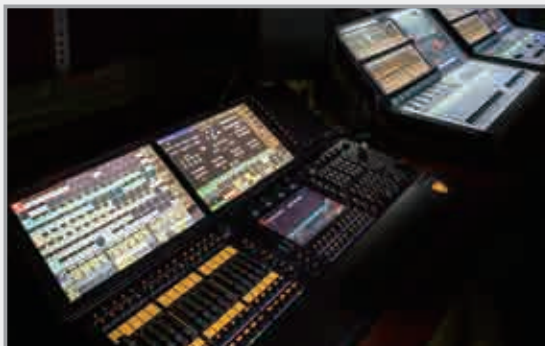

■ 又见五台山

Encore Mount Wutai

地点：山西忻州

《又见五台山》首创“大型情境体验剧”，完全突破“实景”模式，在室内空间以全新的创作理念独创出全新的艺术种类。运用了现代高科技手段营造如梦似幻的情境，使观看传统演出的观众成为演出的真正参与者，随情境亲身体验履行佛教仪规的全过程。安恒利公司提供灯光控制系统/LED灯具及系统集成。

主要扩声设备：

JBL	AE 系列扬声器
SOUNDCRAFT	Vi 1 数字调音台
BSS	BLU 数字音频处理器
SHURE	无线话筒

主要灯光设备：

MA LIGHTING	灯光控制台
AYRTON	LED 染色灯
CLAY PAKY	电脑灯
EPICA	LED 灯